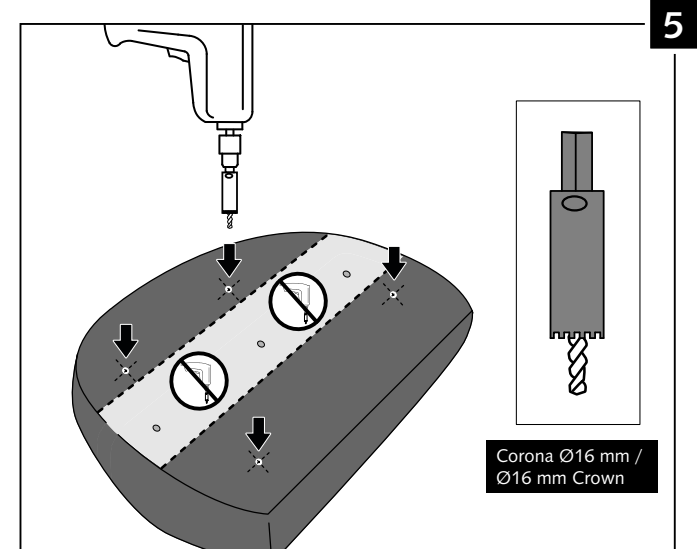

INSTRUCCIONES DE MONTAJE - MOUNTING INSTRUCTIONS - MONTAGEANLEITUNG

MALETAS LATERALES (SV) LATERAL SUITCASES (SV) GEPÄCK SIDE (SV)

INSTRUCCIONES DE MONTAJE - MOUNTING INSTRUCTIONS - MONTAGEANLEITUNG

MALETAS LATERALES (SV) LATERAL SUITCASES (SV) GEPÄCK SIDE (SV)

ID.	DESCRIPCIÓN	DESCRIPTION	BEZEICHNUNG	QTY.
1	Tornillo M6x25 ISO7380	M6x25 ISO7380 screw	M6x25 ISO7380 Schrauben	8
2	Arandela M6	M6 washer	M6 Unterlegscheibe	8
3	Casquillo	Spacer	Buchse	4
4	Silentblock	Silentblock	Silentblock	8
5	Arandela M6 DIN9021	M6 DIN9021 washer	M6 DIN9021 Unterlegscheibe	8
6	Tuerca M6 DIN6923	M6 DIN6923 nut	M6 DIN6923 Schraubenmutter	8