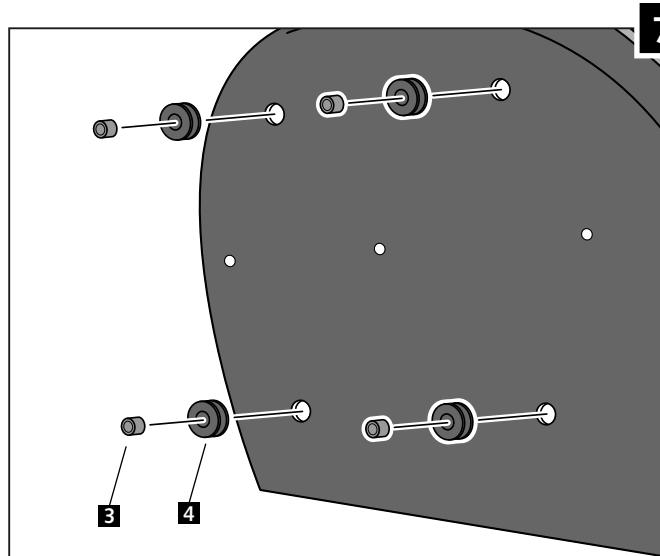

INSTRUCCIONES DE MONTAJE - MOUNTING INSTRUCTIONS - MONTAGEANLEITUNG

MALETAS LATERALES (SV) LATERAL SUITCASES (SV) GEPÄCK SIDE (SV)

INSTRUCCIONES DE MONTAJE - MOUNTING INSTRUCTIONS - MONTAGEANLEITUNG

MALETAS LATERALES (SV) LATERAL SUITCASES (SV) GEPÄCK SIDE (SV)

ID.	DESCRIPCIÓN	DESCRIPTION	BEZEICHNUNG	QTY.
1	Tornillo M6x25 ISO7380	M6x25 ISO7380 screw	M6x25 ISO7380 Schrauben	8
2	Arandela M6	M6 washer	M6 Unterlegscheibe	8
3	Casquillo	Spacer	Buchse	4
4	Silentblock	Silentblock	Silentblock	8
5	Arandela M6 DIN9021	M6 DIN9021 washer	M6 DIN9021 Unterlegscheibe	8
6	Tuerca M6 DIN6923	M6 DIN6923 nut	M6 DIN6923 Schraubenmutter	8