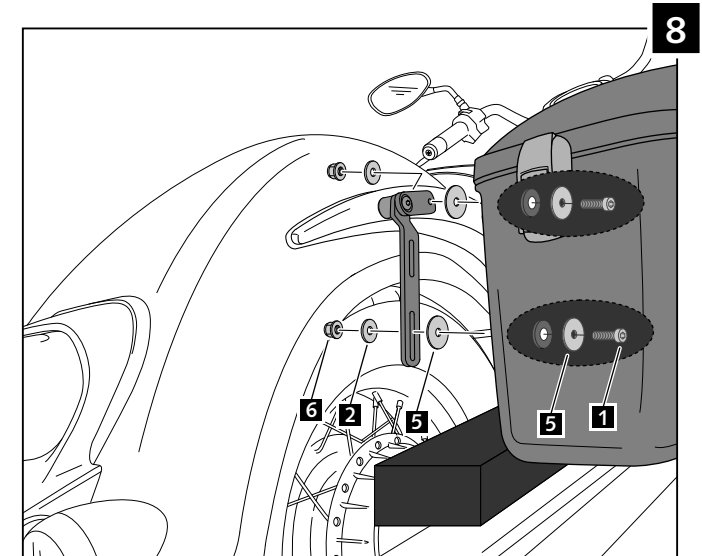

INSTRUCCIONES DE MONTAJE - MOUNTING INSTRUCTIONS - MONTAGEANLEITUNG

MALETAS LATERALES (SV) LATERAL SUITCASES (SV) GEPÄCK SIDE (SV)

INSTRUCCIONES DE MONTAJE - MOUNTING INSTRUCTIONS - MONTAGEANLEITUNG

MALETAS LATERALES (SV) LATERAL SUITCASES (SV) GEPÄCK SIDE (SV)

ID.	DESCRIPCIÓN	DESCRIPTION	BEZEICHNUNG	QTY.
1	Tornillo M6x25 ISO7380	M6x25 ISO7380 screw	M6x25 ISO7380 Schrauben	8
2	Arandela M6	M6 washer	M6 Unterlegscheibe	8
3	Casquillo	Spacer	Buchse	4
4	Silentblock	Silentblock	Silentblock	8
5	Arandela M6 DIN9021	M6 DIN9021 washer	M6 DIN9021 Unterlegscheibe	8
6	Tuerca M6 DIN6923	M6 DIN6923 nut	M6 DIN6923 Schraubenmutter	8